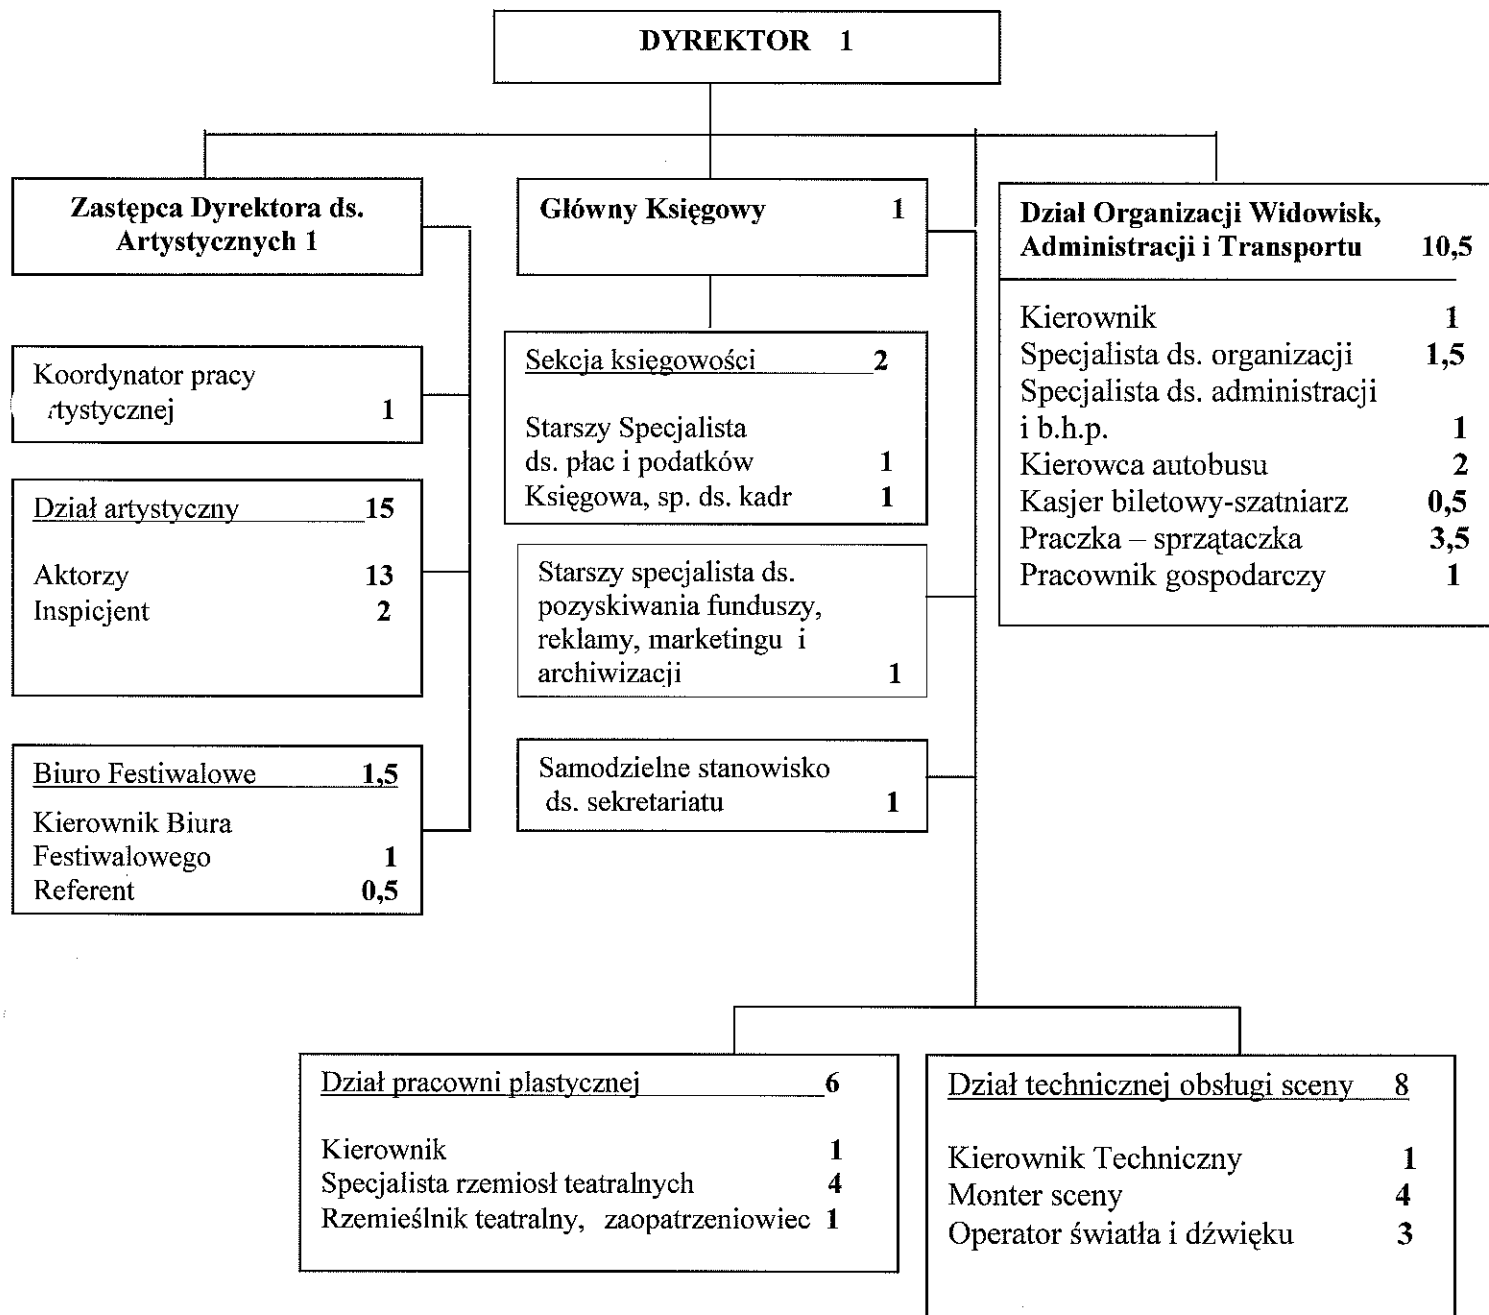

SCHEMAT STRUKTURY ORGANIZACYJNEJ TEATRU „MASKA” W RZESZOWIE

Razem 49 etatów

DYREKTOR
 Teatru „Maska” w Rzeszowie
Monika Szela
 Monika Szela